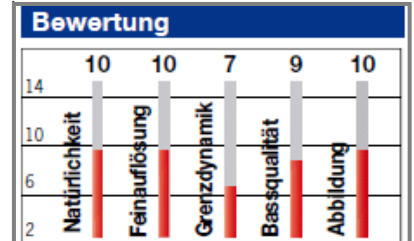

Triangle Titus EZ

Triangle Titus EZ
900 Euro (Herstellerangabe)

Vetrieb:
Audio Tuning Vertriebs GmbH
www.audiotuning.com

Maße: B: 17 x H: 30,5 x T: 26,5 cm
Gewicht: 6 kg

Aufstellungstipp: bis 70 cm zur
Wand oder Regal, Hörabstand 2,5 – 4
m, wenig bedämpfte Räume < 25 qm

Dynamische, präzise und tonal warme Minibox, die besonders bei großen Hörabständen und an Röhren brilliert. Naturgemäß kein Pegelwunder, klingt sie bei normalen Lautstärken aber außergewöhnlich erwachsen und voll und straff im Bass.

stereoplay Testurteil

Klang	
Spitzenklasse	46 Punkte
Gesamturteil	
gut	67 Punkte
Preis/Leistung	sehr gut

Die Weiche kommt mit wenigen, aber hochwertigen Bauteilen im Signalweg aus (oben). Hinter dem Horn verbirgt sich eine Titan-Kalotte, die praktisch ohne Druckkammer spielt (Mitte). Der Tieftöner ist mit der Zellulosemembran leicht, aber mit hinterlüfteter großer Sicke auch sehr bassstark aufgebaut.