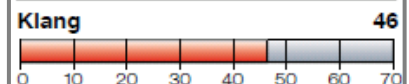

Triangle Titus EZ

Triangle Titus EZ
900 Euro (Herstellerangabe)

Vetrieb:
Audio Tuning Vertriebs GmbH
www.audiotuning.com

Maße: B: 17 x H: 30,5 x T: 26,5 cm
Gewicht: 6 kg

Aufstellungstipp: bis 70 cm zur
Wand oder Regal, Hörabstand 2,5 – 4
m, wenig bedämpfte Räume < 25 qm

Dynamische, präzise und tonal warme Minibox, die besonders bei großen Hörabständen und an Röhren brilliert. Naturgemäß kein Pegelwunder, klingt sie bei normalen Lautstärken aber außergewöhnlich erwachsen und voll und straff im Bass.

stereoplay Testurteil

Klang	
Spitzenklasse	46 Punkte
Gesamturteil	
gut	67 Punkte
Preis/Leistung	sehr gut

Die Weiche kommt mit wenigen, aber hochwertigen Bauteilen im Signalweg aus (oben). Hinter dem Horn verbirgt sich eine Titan-Kalotte, die praktisch ohne Druckkammer spielt (Mitte). Der Tieftöner ist mit der Zellulosemembran leicht, aber mit hinterlüfteter großer Sicke auch sehr bassstark aufgebaut.